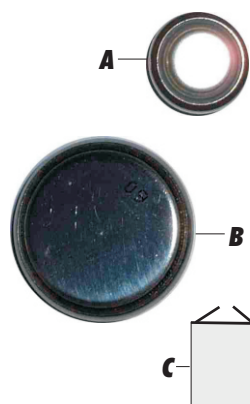

Kilometerzähler, Tachometer Compteurs kilométrique et vitesse

47

VENTURA-Computer

Autom. Anzeigenwechsel

47.90
Ventura III

47.91
Ventura X

47.92
Ventura K

- aktuelle Geschwindigkeit <i>Vitesse actuelle</i>	✓	✓	✓
- Gesamtstrecke <i>Distance totale</i>	✓	✓	✓
- Tageskilometerzähler <i>Distance parcourue</i>	✓	✓	✓
- Fahrzeit-Zähler bis 9:59:59 h <i>Temp automatique jusqu'à 9:59:59 h</i>		✓	✓
- Zeituhr mit 12- oder 24- Stunden-Anzeige <i>Horloge avec affichage 12 ou 24 heures</i>	✓	✓	✓
- Höchstgeschwindigkeit <i>Vitesse maximale</i>		✓	✓
- Durchschnittsgeschwindigkeit <i>Vitesse moyenne</i>		✓	✓
- Trittfrequenz/Frequenz de pedaliere			
- Stoppuhr	✓	✓	✓
- Auto Start/Stop	✓	✓	✓
- Raddurchmesser einstellbar		✓	✓
- Kabellos/sans fil			✓
- VP, CH-Fr.	19.80	34.00	43.00

Kilometerzähler, Tachometer Compteurs kilométrique et vitesse

47

Art.-Nr.		Knopf-Batterie/Batterie	VP, CH-Fr.	
		Inkl. Entsorgungsgebühr		
47.59.2.2	A	Sr41, KED-Helm		4.00
47.59.2.1	A	Lr44, 1.5 V, Fully, für Micro-Phar	L	2.00
47.655	A	LR 44, 1.5 V, Leclanché (PICCOLO/TOURING/Ventura III + X)	L	7.90
47.656	B	CR2032, 3 V, Leclanché (SPRINT/SPRINTPLUS/AERO/Ventura K)	L	5.60
47.658	B	CR1620, 3V, Leclanché (Cat-Eye)	L	5.40
47.659	B	CR2016, 3V, Leclanché	L	5.80
47.660	B	Cr2025, 3V, Leclanché	L	5.40
47.661	B	Li1616, 3V, Leclanché	L	4.40
47.662	C	3LR12, 4.5V, Leclanché, Flachbatterie Taschenlampe	L	11.80

Batterie/Batterie Leclanché

Art.-Nr.		Inkl. Entsorgungsgebühr		VP, CH-Fr.	
	Ø + Länge		Volt		
47.657	9 x 17 mm	LRV08, Mn21, V23GA, Für Geber/sensor	12	5.60	
47.650	11.5 x 29 mm	A LR 01, Rücklicht klein/Feu arrier, Smart	1.5	3.90	
47.650.1	11.5 x 29 mm	A R1	1.5	1.80	
47.651	10 x 44 mm	B LR 03, Rücklicht standart/Feu arrier, Smart	1.5	2.80	
47.651.1	10 x 44 mm	B R3	1.5	1.60	
47.652	14 x 50 mm	C LR 06	1.5	2.90	
47.652.1	14 x 50 mm	C R6	1.5	1.60	
47.653	25 x 50 mm	D LR 14, Scheinwerfer/feu avant, Smart	1.5	4.40	
47.653.1	25 x 50 mm	D R14	1.5	2.20	
47.654	33 x 60 mm	E LR 20	1.5	6.50	